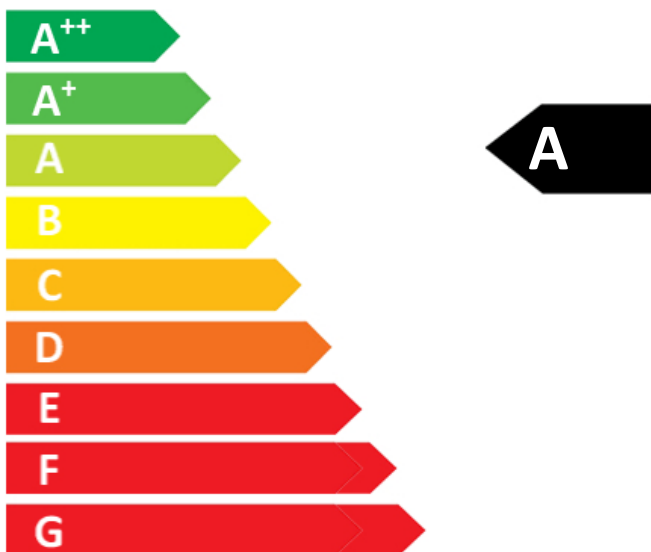

ENERG

енергия · ενεργεια

ECON 26 F

65 dB

24 kW