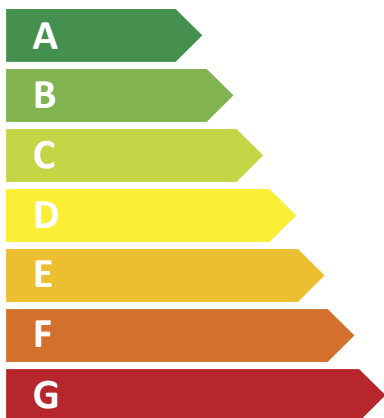

ENERG

енергия · ενεργεια

 **Beretta**

IDRABAGNO 13 ESI

47 dB

16 kWh/annum **12** GJ/annum