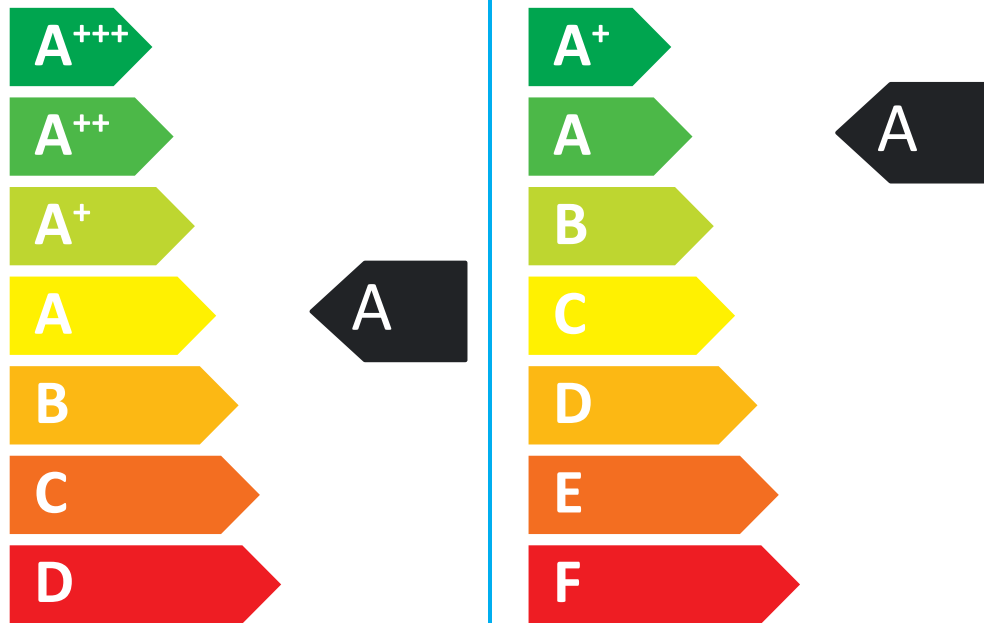

ENERG
енергия · ενεργεια

IMMERGAS VICTRIX ZEUS 32

55 dB

28
kW