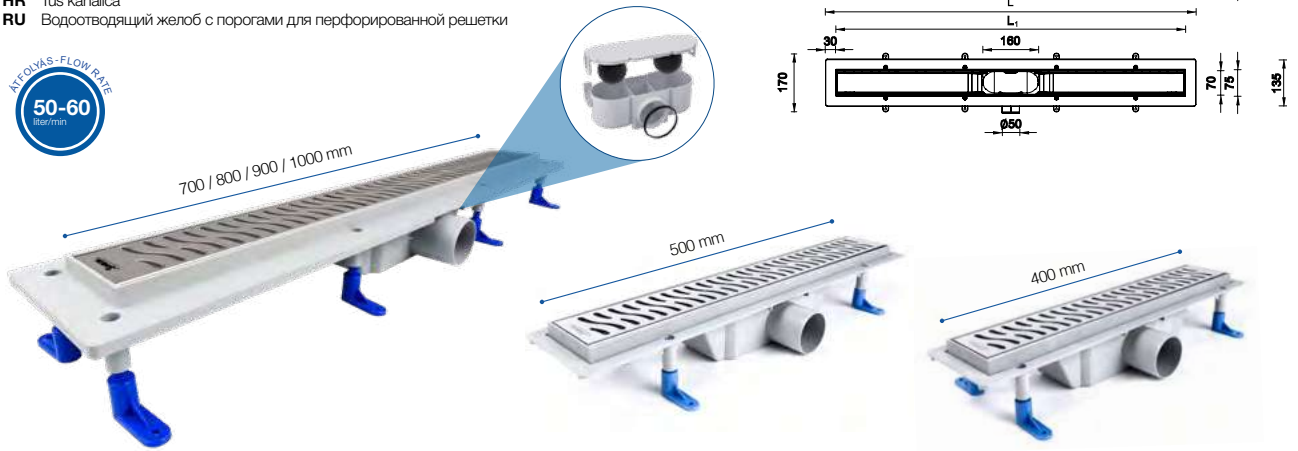

# FOLYÓKA EGYENES, MŰANYAG, KOMPLETT, FÉM RÁCCSAL, TARTOZÉKOKKAL

- HU** Zuhanyfolyóka egyenes, rozsdamentes ráccsal
- GB** Linear shower channel with perforated stainless steel grid
- SK** Sprchový lineárny žlab, nerez.rošt
- RO** Rigolă cu grătar inox
- HR** Tuš kanalice
- RU** Водотводящий желоб с порогами для перфорированной решетки