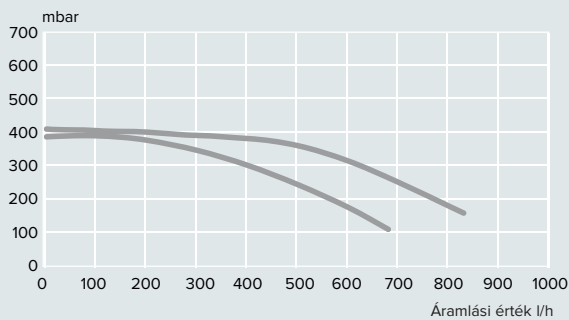

ENERGETIKAI TULAJDONSÁGOK

Névleges, max./min. kalorikus teljesítmény (Pci)	kW	23,5 / 5,5
Névleges, max./min. kalorikus teljesítmény (Pcs)	kW	26,1 / 6,1
Névleges, max./min. használati víz teljesítmény (Pci)	kW	23,5 / 5,5
Névleges, max./min. használati víz teljesítmény (Pcs)	kW	26,1 / 6,1
Hasznos teljesítmény max./min. (80 °C - 60 °C)	kW	23,0 / 5,3
Hasznos teljesítmény max./min. (50 °C - 30 °C)	kW	24,4 / 5,9
Hasznos teljesítmény max./min., használati víz	kW	23,0 / 5,3
Égési hatásfok (fűstgázokra)	%	97,9
Névleges kalorikus mennyiség hatásfoka (60/80 °C) Hi/Hs	%	97,5 / 87,8
Névleges kalorikus mennyiség hatásfoka (30/50 °C) Hi/Hs	%	103,9 / 93,5
30%-os hatásfok 30 °C-on Hi/Hs	%	108,3 / 97,5
30%-os hatásfok 47 °C-on Hi/Hs	%	96,1 / 86,5
Hatásfok a minimális kalorikus teljesítménynél (60/80 °C) Hi/Hs	%	-
Hatásfok csillagszáma (92/42/EEC rendelet szerint)	n°	****
SEDBuK osztály	-	A
Leállási veszteség ($\Delta T = 50 \text{ °C}$)	%	0,2
Égő fűstgáz vesztesége működés közben	%	2,2

ÉGÉSTERMÉK KIBOCSÁTÁS

Rendelkezésre álló légnyomás	Pa	100
Nox osztály	-	5
Füst hőmérséklete (G20) (80 °C - 60 °C)	°C	65
CO₂-tartalom (G20) (80 °C - 60 °C)	%	9,4
CO-tartalom (0%O₂) (80 °C - 60 °C)	ppm	177
O₂-tartalom (G20) (80 °C - 60 °C)	%	3,8
Füst max. mennyisége (G20) (80 °C - 60 °C)	kg/h	37,2
Levegőtöbblet (80 °C - 60 °C)	%	22
légfelesleg	%	1,27

Keringető szivattyú emelő magassága

Ø60/100: 10 m-ig
Ø80/125: 25 m-ig