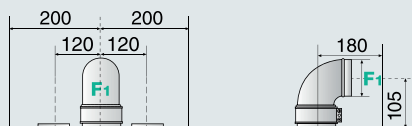

Koncentrikus elvezetés

Ø60/100: 10 m-ig
Ø80/125: 25 m-ig