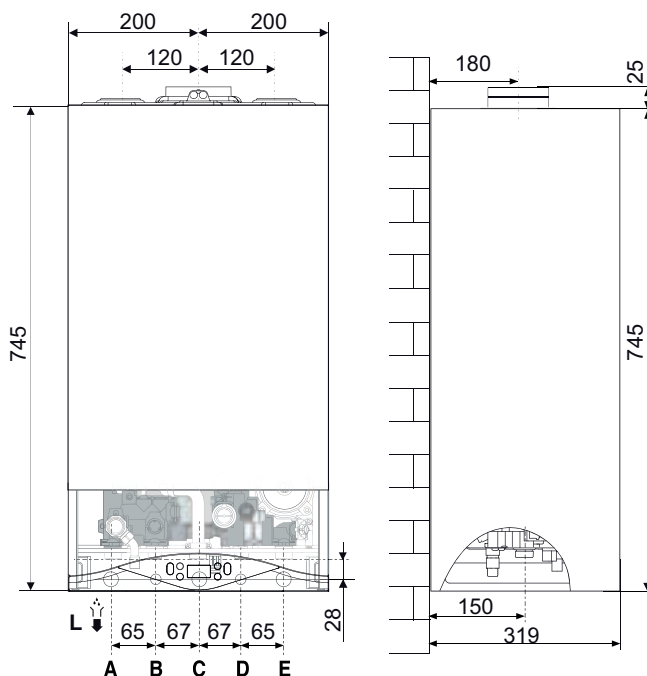

JELMAGYARÁZAT

1. Fűtési előremenő csatlakozás
2. HMV előremenő csatlakozás
3. Gáz bemeneti csatlakozás
4. HMV tápvíz csatlakozás
5. Fűtési visszatérő csatlakozás