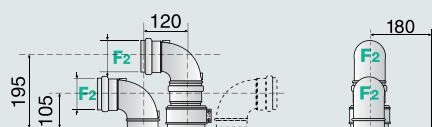

Keringető szivattyú emelő magassága

Koncentrikus elvezetés

Ø60/100: 10 m-ig  
Ø80/125: 25 m-ig

Osztott elvezetés

80/80: 43 m-ig