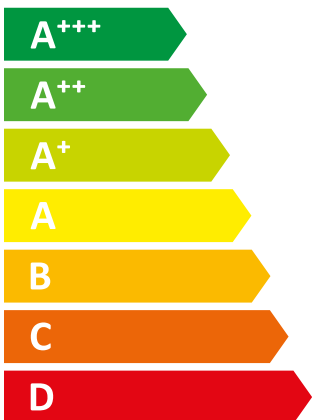

ENERG
енергия · ενέργεια

I Vaillant

II VU 146/5-5 (H-INT II)

43 dB

14 kW